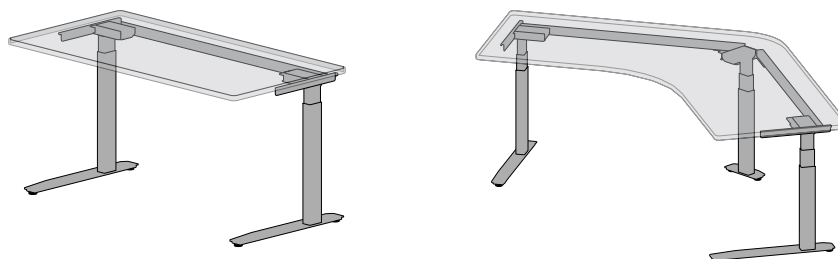

# Surf2-SX

**Elektrisk højdejustering:** 57,5 cm. - 122,5 cm. (uden bordplade)

**Løsninger:** 2- og 3-bens

**Løftekapacitet:** 240 kg. v/2 ben og 360 kg. v/3 ben

**Stelfarve (standard):** Hvid (RAL9016), sort (RAL9005) eller alu (RAL9006)

**Stelfarve special:** På forespørgsel

<b>Fod:</b>	M (standard)	547 mm.
	L (standard lang)	700 mm.
	S (til sidebord)	400 mm.
	C (til hjørnebord)	250 mm.
	T (symmetrisk/konference)	700 mm.

<b>Fast sarg til bordpladelængde:</b>	800 mm.
	1200 mm.
	1600 mm.*
	1800 mm.*
	2000 mm.*

\*Findes også til hjørne- og sidebord

**Elektrisk styring:** Linak DL6 EU

**Motorgaranti:** 5 år

**Design:** Dansk

**Miljømæssige forbehold:** PVC fri, 0,1 watt standby power

**Opsætning:** Plug & Play, hurtigt og nemt